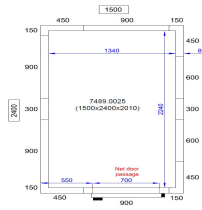

## KOEL/VRIESCEL 1500X2400X2010

€ 3.540,00

SKU:

7489.0025

EAN code	6017454787771
Type	Pro Line
Breedte (mm)	1500
Diepte (mm)	2400
Hoogte (mm)	2010
Gewicht bruto (kg)	335
Inhoud (m3)	5.5
Dagmaat deur bxdh(mm)	700x1845
Afm. inwendig bxdxh(mm)	1340x2240x1850
Breedte deur (mm)	700
Isolatie dikte (mm)	80
Merk	COMBISTEEL