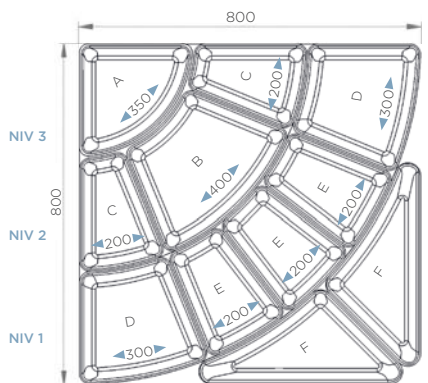

type 1511 / 1811

Dark smoke kit is enkel in diepte 50 mm te verkrijgen.

	50 mm	80 mm	hoek
A	LPT-8865	LPT-8868	90°
B	LPT-8845	LPT-8848	45°
C	LPT-8815	LPT-8818	22,5°
D	LPT-8825	LPT-8828	22,5°
E	LPT-8805	LPT-8808	15°
F	LPT-8835	LPT-8838	driehoekset