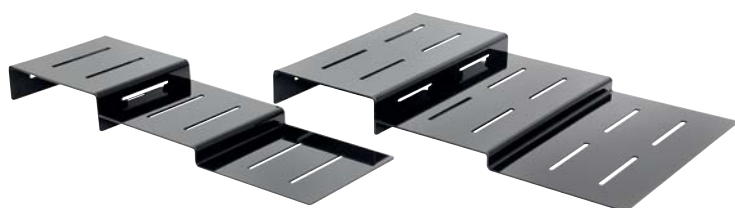

LineoPlus trappen - 3 niveaus

Art.nr.	afmetingen	kleur
LPA-9813-020	800 x 1000 x 80 mm	zwart
LPA-9853-020	800 x 500 x 80 mm	zwart
LPA-9823-020	800 x 250 x 80 mm	zwart

LineoPlus verhogen

Art.nr.	afmetingen	kleur
LPA-2020-020	200 x 200 x 200 mm	zwart
LPA-1515-020	150 x 150 x 150 mm	zwart
LPA-1510-020	150 x 150 x 100 mm	zwart