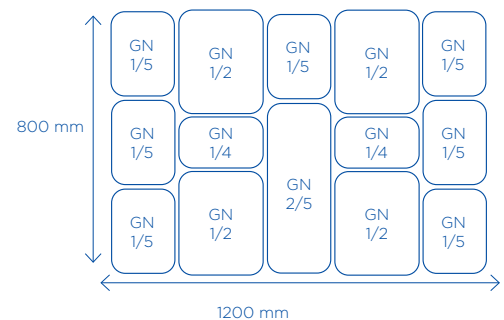

Art.nr.	afmetingen	info
GN 1/4		
*° LPT-1402-010		wit
*° LPT-1402-020	265 x 162 x 20 mm	zwart
*° LPT-1402-021		dark smoke
*° LPT-1405-010		wit
*° LPT-1405-020	265 x 162 x 50 mm	zwart
*° LPT-1405-021		dark smoke
*° LPT-1408-010		wit
*° LPT-1408-020	265 x 162 x 80 mm	zwart
*° LPT-1408-021		dark smoke
GN 5/4		
LPT-5404-020	810 x 265 x 40 mm	zwart
LPT-5404-021		dark smoke
GN 1/6		
*° LPT-1602-010	176 x 162 x 20 mm	wit
*° LPT-1602-020		zwart
*° LPT-1605-010	176 x 162 x 50 mm	wit
*° LPT-1605-020		zwart
GN 1/9		
* LPT-1905-010	176 x 108 x 50 mm	wit
* LPT-1905-020		zwart
* LPT-1905-021		dark smoke
GN 1/8		
LPT-1808-010	132 x 162 x 80 mm	wit
LPT-1808-020		zwart
LPT-1808-021		dark smoke

Lineoplus schotels serie gastro kits

Kies een kit voor een complete en snelle installatie van een 800 mm diepe toonbank.

- ▶ PMMA
- ▶ BPA-vrij
- ▶ perfecte koudegeleiding
- ▶ temperatuurbereik van -20°C tot +70°C
- ▶ voedingsgeschikt volgens EU 10/2011
- ▶ **serie gastro is volgens gastronormafmetingen**

Art.nr.	afmetingen	kleur	info
LPK-8080-020	800 x 800 mm	zwart	bevat : 2 x LPT-1202 2 x LPT-1205 2 x LPT-1405 2 x LPT-1502 2 x LPT-1504
LPK-8010-020	1000 x 800 mm	zwart	bevat : 1 x LPT-1402 2 x LPT-1405 3 x LPT-1502 5 x LPT-1504 2 x LPT-2502
LPK-8012-020	1200 x 800 mm	zwart	bevat : 3 x LPT-1202 1 x LPT-1205 1 x LPT-1402 1 x LPT-1405 2 x LPT-1502 5 x LPT-1504 1 x LPT-2502