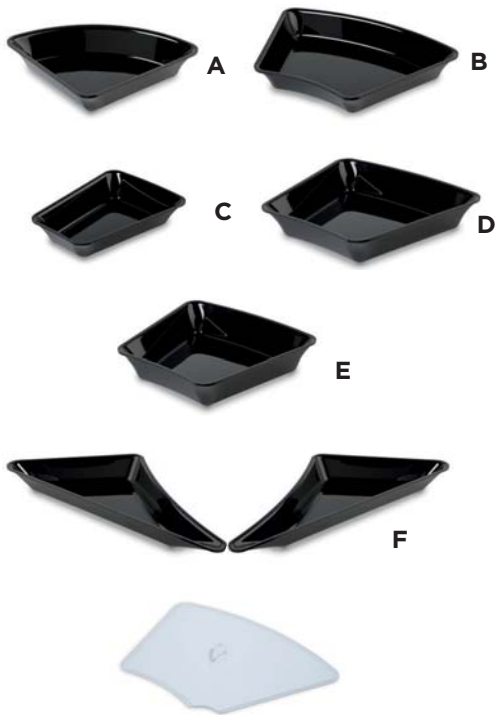

Art.nr.	samenstelling
LPK-2000-021	1 x LPP-8081-021 8 x LPP-2909-021 1 x LPP-2209-021 4 x LPP-2704-021

Complete kits zijn exclusief deksels.

Lineoplus schotels serie petale

Een moderne en ruimtebesparende presentatie van jouw toonbank. Kies tussen schotels van 50 of 80 mm diep.

- ▶ PMMA
- ▶ BPA-vrij
- ▶ perfecte koudegeleiding
- ▶ temperatuurbereik van -20°C tot +70°C
- ▶ voedingsgeschikt volgens EU 10/2011
- ▶ trap ook bruikbaar zonder schotels

Art.nr.	afmetingen	kleur	info
opbouw petale			
LPT-8800-020	800 x 800 mm	zwart	trap, 3 niveaus
LPT-8865-020	265 x 265 x 50 mm	zwart	hoek 90°
LPT-8865-021		dark smoke	hoek 90°
LPT-8868-020	265 x 265 x 80 mm	zwart	hoek 90°
LPT-8845-020	400 x 265 x 50 mm	zwart	hoek 45°
LPT-8845-021		dark smoke	hoek 45°
LPT-8848-020	400 x 265 x 80 mm	zwart	hoek 45°
LPT-8848-021		dark smoke	hoek 45°
LPT-8815-020	122 x 265 x 50 mm	zwart	hoek 22,5°
LPT-8815-021		dark smoke	hoek 22,5°
LPT-8818-020	122 x 265 x 80 mm	zwart	hoek 22,5°
LPT-8825-020	220 x 265 x 50 mm	zwart	hoek 22,5°
LPT-8825-021		dark smoke	hoek 22,5°
LPT-8828-020	220 x 265 x 80 mm	zwart	hoek 22,5°
LPT-8828-021		dark smoke	hoek 22,5°
LPT-8805-020	200 x 265 x 50 mm	zwart	hoek 15°
LPT-8805-021		dark smoke	hoek 15°
LPT-8808-020	200 x 265 x 80 mm	zwart	hoek 15°
LPT-8835-020	530 x 300 x 50 mm	zwart	driehoekset
LPT-8835-021		dark smoke	driehoekset
LPT-8838-020	530 x 300 x 80 mm	zwart	driehoekset