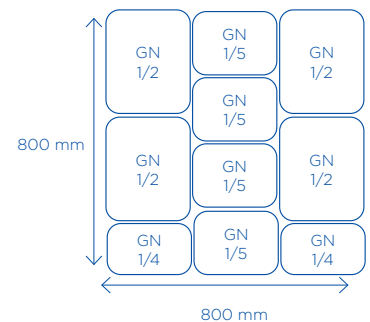

Art.nr.	afmetingen	info
GN 1/4		
*° LPT-1402-010		wit
*° LPT-1402-020	265 x 162 x 20 mm	zwart
*° LPT-1402-021		dark smoke
*° LPT-1405-010		wit
*° LPT-1405-020	265 x 162 x 50 mm	zwart
*° LPT-1405-021		dark smoke
*° LPT-1408-010		wit
*° LPT-1408-020	265 x 162 x 80 mm	zwart
*° LPT-1408-021		dark smoke
GN 5/4		
LPT-5404-020	810 x 265 x 40 mm	zwart
LPT-5404-021		dark smoke
GN 1/6		
*° LPT-1602-010	176 x 162 x 20 mm	wit
*° LPT-1602-020		zwart
*° LPT-1605-010	176 x 162 x 50 mm	wit
*° LPT-1605-020		zwart
GN 1/9		
* LPT-1905-010	176 x 108 x 50 mm	wit
* LPT-1905-020		zwart
* LPT-1905-021		dark smoke
GN 1/8		
LPT-1808-010	132 x 162 x 80 mm	wit
LPT-1808-020		zwart
LPT-1808-021		dark smoke

Lineoplus schotels serie gastro kits

Kies een kit voor een complete en snelle installatie van een 800 mm diepe toonbank.

- ▶ PMMA
- ▶ BPA-vrij
- ▶ perfecte koudegeleiding
- ▶ temperatuurbereik van -20°C tot +70°C
- ▶ voedingsgeschikt volgens EU 10/2011
- ▶ **serie gastro is volgens gastronormafmetingen**

Art.nr.	afmetingen	kleur	info
LPK-8080-020	800 x 800 mm	zwart	bevat : 2 x LPT-1202 2 x LPT-1205 2 x LPT-1405 2 x LPT-1502 2 x LPT-1504
LPK-8010-020	1000 x 800 mm	zwart	bevat : 1 x LPT-1402 2 x LPT-1405 3 x LPT-1502 5 x LPT-1504 2 x LPT-2502
LPK-8012-020	1200 x 800 mm	zwart	bevat : 3 x LPT-1202 1 x LPT-1205 1 x LPT-1402 1 x LPT-1405 2 x LPT-1502 5 x LPT-1504 1 x LPT-2502