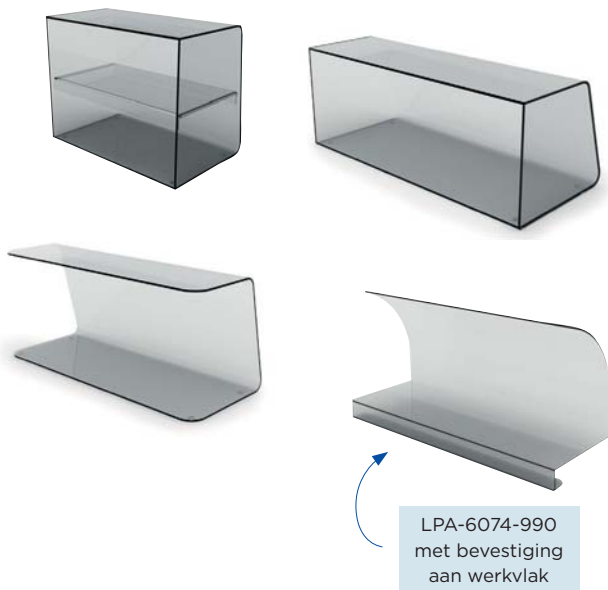

Lineoplus verhoog met vierkante voet

Art.nr.	afmetingen	kleur
LPA-5351-990	120 x 120 x 50 mm	transparant
LPA-5352-990	120 x 120 x 100 mm	transparant
LPA-5353-990	120 x 120 x 150 mm	transparant

Lineoplus verhoog met ronde voet

Art.nr.	afmetingen	kleur
LPA-5354-990	ø170 x 50 mm	transparant
LPA-5355-990	ø170 x 100 mm	transparant
LPA-5356-990	ø170 x 150 mm	transparant

Lineoplus schotel voor verhoog

Art.nr.	afmetingen	kleur
LPA-5370-020	ø200 mm	zwart
LPA-5370-021		dark smoke
LPA-5371-020	ø250 mm	zwart
LPA-5371-021		dark smoke
LPA-5372-020	ø300 mm	zwart
LPA-5372-021		dark smoke

Lineoplus houders

Art.nr.	afmetingen	kleur
LPA-8127-020	810 x 280 x 100 mm	zwart
LPA-8044-010	800 x 435 x 90 mm	wit
LPA-8044-020	800 x 435 x 90 mm	zwart

Lineoplus toogkappen

Art.nr.	afmetingen	kleur
toogkap dubbel		
LPA-4931-990	495 x 310 x 380 mm	transparant
toogkap gesloten zijanten		
LPA-1025-990	1000 x 285 x 250 mm	transparant
LPA-6625-990	660 x 285 x 250 mm	transparant
toogkap open zijanten		
LPA-1030-990	1000 x 270 x 300 mm	transparant
LPA-6630-990	660 x 270 x 300 mm	transparant
LPA-6074-990	600 x 330 x 215 mm	transparant