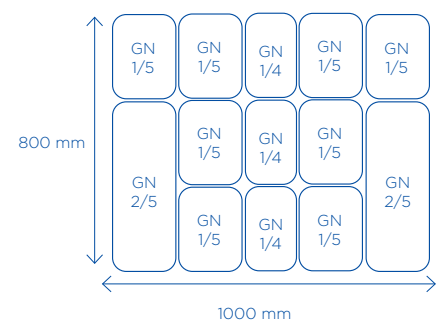

Art.nr.	afmetingen	info
GN 1/4		
*° LPT-1402-010		wit
*° LPT-1402-020	265 x 162 x 20 mm	zwart
*° LPT-1402-021		dark smoke
*° LPT-1405-010		wit
*° LPT-1405-020	265 x 162 x 50 mm	zwart
*° LPT-1405-021		dark smoke
*° LPT-1408-010		wit
*° LPT-1408-020	265 x 162 x 80 mm	zwart
*° LPT-1408-021		dark smoke
GN 5/4		
LPT-5404-020	810 x 265 x 40 mm	zwart
LPT-5404-021		dark smoke
GN 1/6		
*° LPT-1602-010	176 x 162 x 20 mm	wit
*° LPT-1602-020		zwart
*° LPT-1605-010	176 x 162 x 50 mm	wit
*° LPT-1605-020		zwart
GN 1/9		
* LPT-1905-010	176 x 108 x 50 mm	wit
* LPT-1905-020		zwart
* LPT-1905-021		dark smoke
GN 1/8		
LPT-1808-010	132 x 162 x 80 mm	wit
LPT-1808-020		zwart
LPT-1808-021		dark smoke

Lineoplus schotels serie gastro kits

Kies een kit voor een complete en snelle installatie van een 800 mm diepe toonbank.

- ▶ PMMA
- ▶ BPA-vrij
- ▶ perfecte koudegeleiding
- ▶ temperatuurbereik van -20°C tot +70°C
- ▶ voedingsgeschikt volgens EU 10/2011
- ▶ **serie gastro is volgens gastronormafmetingen**

Art.nr.	afmetingen	kleur	info
LPK-8080-020	800 x 800 mm	zwart	bevat : 2 x LPT-1202 2 x LPT-1205 2 x LPT-1405 2 x LPT-1502 2 x LPT-1504
LPK-8010-020	1000 x 800 mm	zwart	bevat : 1 x LPT-1402 2 x LPT-1405 3 x LPT-1502 5 x LPT-1504 2 x LPT-2502
LPK-8012-020	1200 x 800 mm	zwart	bevat : 3 x LPT-1202 1 x LPT-1205 1 x LPT-1402 1 x LPT-1405 2 x LPT-1502 5 x LPT-1504 1 x LPT-2502