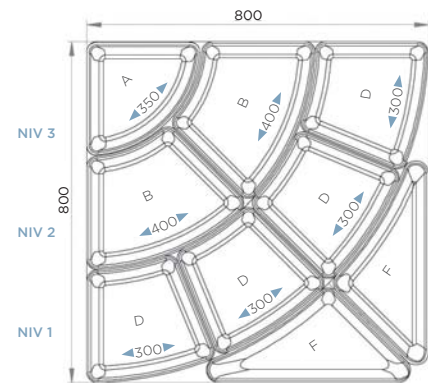

- ▶ PMMA
- ▶ BPA-vrij
- ▶ perfecte koudegeleiding
- ▶ temperatuurbereik van -20°C tot +70°C
- ▶ voedingsgeschikt volgens EU 10/2011
- ▶ trap ook bruikbaar zonder schotels

Art.nr.	afmetingen	kleur	info
opbouw petale			
LPT-8800-020	800 x 800 mm	zwart	trap, 3 niveaus
LPT-8865-020	265 x 265 x 50 mm	zwart	hoek 90°
LPT-8865-021		dark smoke	hoek 90°
LPT-8868-020	265 x 265 x 80 mm	zwart	hoek 90°
LPT-8845-020	400 x 265 x 50 mm	zwart	hoek 45°
LPT-8845-021		dark smoke	hoek 45°
LPT-8848-020	400 x 265 x 80 mm	zwart	hoek 45°
LPT-8848-021		dark smoke	hoek 45°
LPT-8815-020	122 x 265 x 50 mm	zwart	hoek 22,5°
LPT-8815-021		dark smoke	hoek 22,5°
LPT-8818-020	122 x 265 x 80 mm	zwart	hoek 22,5°
LPT-8825-020	220 x 265 x 50 mm	zwart	hoek 22,5°
LPT-8825-021		dark smoke	hoek 22,5°
LPT-8828-020	220 x 265 x 80 mm	zwart	hoek 22,5°
LPT-8828-021		dark smoke	hoek 22,5°
LPT-8805-020	200 x 265 x 50 mm	zwart	hoek 15°
LPT-8805-021		dark smoke	hoek 15°
LPT-8808-020	200 x 265 x 80 mm	zwart	hoek 15°
LPT-8835-020	530 x 300 x 50 mm	zwart	driehoekset
LPT-8835-021		dark smoke	driehoekset
LPT-8838-020	530 x 300 x 80 mm	zwart	driehoekset

Lineoplus serie petale - complete kit zwart

Art.nr.	samenstelling
schotels diepte 50 mm	
LPK-1509-020	1 trap, 1 x A, 2 x B, 4 x D en 1 x F
LPK-1511-020	1 trap, 1 x A, 1 x B, 2 x C, 2 x D, 3 x E en 1 x F
LPK-1513-020	1 trap, 1 x A, 4 x C, 6 x E en 1 x F
schotels diepte 80 mm	
LPK-1809-020	1 trap, 1 x A, 2 x B, 4 x D en 1 x F
LPK-1811-020	1 trap, 1 x A, 1 x B, 2 x C, 2 x D, 3 x E en 1 x F
LPK-1813-020	1 trap, 1 x A, 4 x C, 6 x E en 1 x F