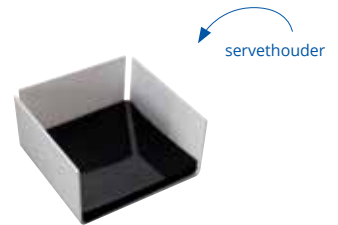

servethouder

art. nr. afmetingen
LPA-1779 170 x 170 x 90

beschikbaar in ☐ ☐