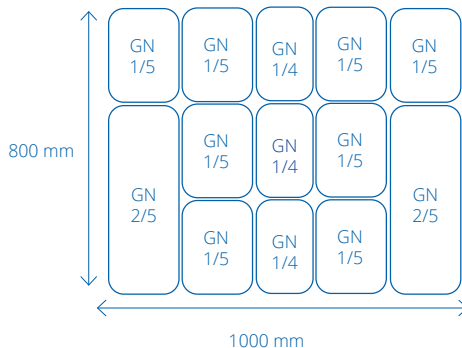

art. nr. afmetingen
LPT-2815 280 x 105 x 50

beschikbaar in ■

art. nr. afmetingen
LPT-4273 425 x 285 x 30

beschikbaar in ■

art. nr. afmetingen
LPT-2832 280 x 280 x 20
LPT-2835 280 x 280 x 50

beschikbaar in ■

art. nr. afmetingen

LPK-8012 1200 x 800

beschikbaar in ■

2x LPT-1202 & 2x LPT-1205
2x LPT-1405
2x LPT-1502 & 2x LPT-1504

1x LPT-1402 & 2x LPT-1405
3x LPT-1502 & 5x LPT-1504
2x LPT-2502

3x LPT-1202 & 1x LPT-1205
1x LPT-1402 & 1x LPT-1405
2x LPT-1502 & 5x LPT-1504
1x LPT-2502

Samenstelling Carrousel:

- 1 roterende schaal LPP-8081
- 8 schalen LPP-2905 of LPP-2909
- 1 schaal LPP-2205 of LPP-2209
- 4 schalen LPP-2407

optie: deksel

Serie Carrousel KITS

art. nr.	afmetingen
LPK-2001	800 x 800 x 50
LPK-2000	800 x 800 x 80

beschikbaar in ■

art. nr. afmetingen
LPP-2905 290 x 285 x 50
LPP-2909 290 x 285 x 80

beschikbaar in ■ DS

art. nr. afmetingen
LPP-2205 ø220 x 50
LPP-2209 ø220 x 80

beschikbaar in ■ DS

art. nr. afmetingen
LPP-2407 240 x 240 x 60