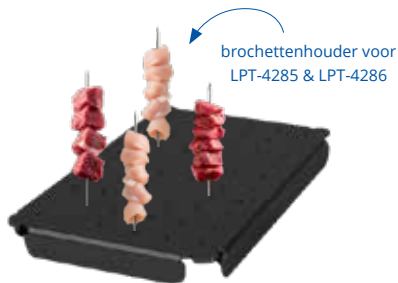

beschikbaar in

klem voor etiketten

art. nr. afmetingen
LPA-6951 75 x 23 x 17

beschikbaar in

sandwichhouder

art. nr. afmetingen
LPA-5375 520 x 135

beschikbaar in

brochettenhouder voor LPT-4285 & LPT-4286