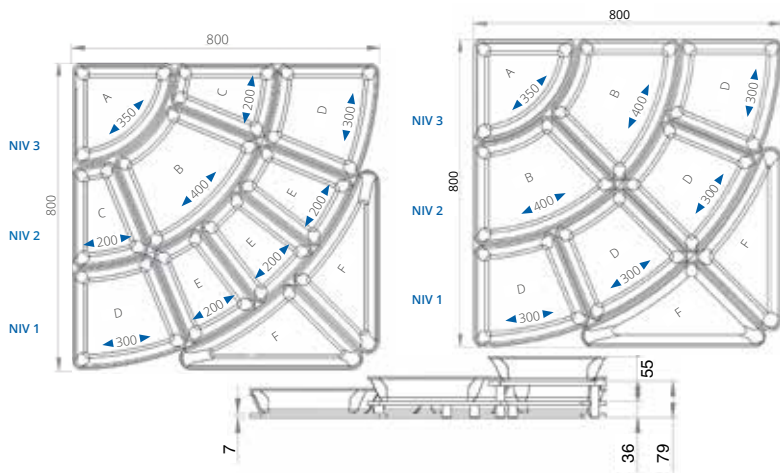

Petale KITS - diepte 50 mm

art. nr. samenstelling

LPK-1509 1 trap, 1 x A, 2 x B, 4 x D en 1 x F

LPK-1511 1 trap, 1 x A, 1 x B, 2 x C, 2 x D, 3 x E en 1 x F

LPK-1513 1 trap, 1 x A, 4 x C, 6 x E en 1 x F

beschikbaar in ☐ D5

Petale KITS - diepte 80 mm

art. nr. samenstelling

LPK-1809 1 trap, 1 x A, 2 x B, 4 x D en 1 x F

LPK-1811 1 trap, 1 x A, 1 x B, 2 x C, 2 x D, 3 x E en 1 x F

LPK-1813 1 trap, 1 x A, 4 x C, 6 x E en 1 x F

beschikbaar in ☐ D5