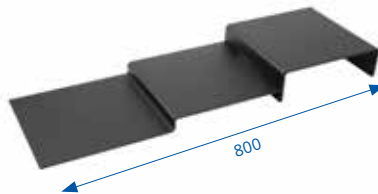

art. nr.   afmetingen
LPA-9821   800 x 250 x 80

beschikbaar in ■