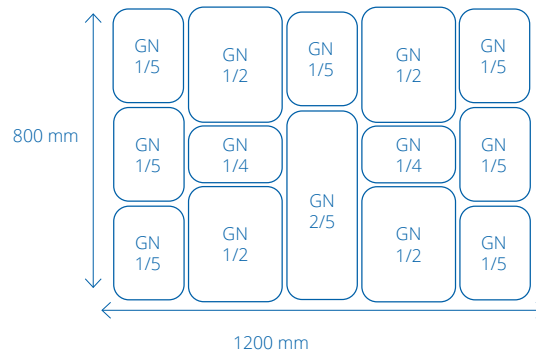

art. nr. afmetingen
LPT-2815 280 x 105 x 50

beschikbaar in ■

art. nr. afmetingen
LPT-4273 425 x 285 x 30

beschikbaar in ■

art. nr. afmetingen
LPT-2832 280 x 280 x 20
LPT-2835 280 x 280 x 50

beschikbaar in ■

art. nr. afmetingen

LPK-8012 1200 x 800

beschikbaar in ■

2x LPT-1202 & 2x LPT-1205
2x LPT-1405
2x LPT-1502 & 2x LPT-1504

1x LPT-1402 & 2x LPT-1405
3x LPT-1502 & 5x LPT-1504
2x LPT-2502

3x LPT-1202 & 1x LPT-1205
1x LPT-1402 & 1x LPT-1405
2x LPT-1502 & 5x LPT-1504
1x LPT-2502