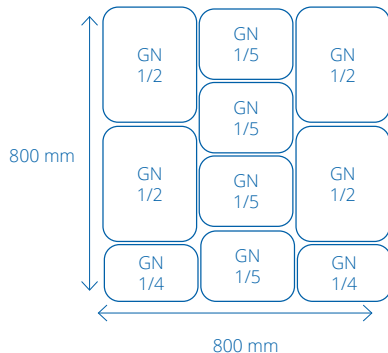

art. nr. afmetingen

LPK-8012 1200 x 800

beschikbaar in ■

2x LPT-1202 & 2x LPT-1205
2x LPT-1405
2x LPT-1502 & 2x LPT-1504

1x LPT-1402 & 2x LPT-1405
3x LPT-1502 & 5x LPT-1504
2x LPT-2502

3x LPT-1202 & 1x LPT-1205
1x LPT-1402 & 1x LPT-1405
2x LPT-1502 & 5x LPT-1504
1x LPT-2502