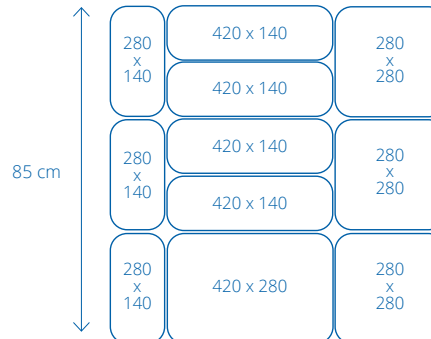

Serie 28: opgebouwd rond afmeting 280 mm