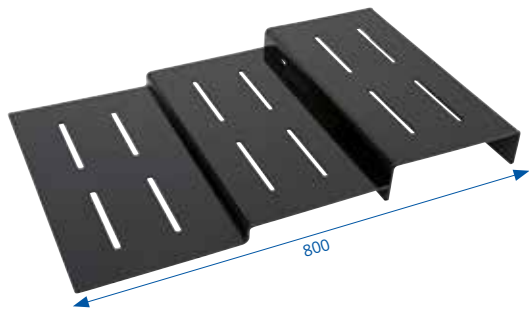

beschikbaar in ■

art. nr. afmetingen
LPA-9821 800 x 250 x 80

beschikbaar in ■

art. nr. afmetingen
LPA-9643 600 x 400 x 120

beschikbaar in ■

PMMA PLEXI : TRAPPEN

art. nr. afmetingen
LPA-9813 800 x 1000 x 80

beschikbaar in ■